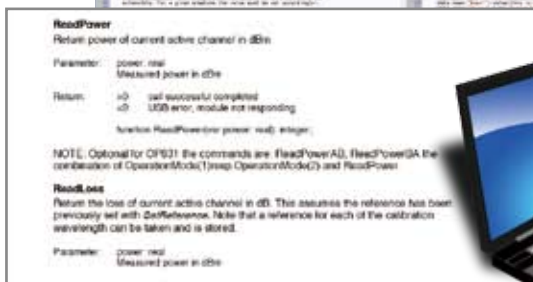

光測定器用アダプタ

Adapters for OptoTest instruments

単心用アダプタ AD 小さいセンサ(Φ1mm, Φ3mm)用アダプタ

Φ2.5mm用
Φ1.25mm用
Φ1.6mm用
Φ2.0mm用

SC用

FC用

LC用

ST用

SMA用

E2000用

MT-RJ用

POF用

V-Link用

大面積アダプタ LAAD 大きいセンサ(Φ5mm, Φ10mm)用アダプタ

Φ2.5mm用
Φ1.25mm用
Φ1.6mm用
Φ2.0mm用

SC用

FC用

LC用

MXC用

PRISM用

E2000用

MT-RJ用

MPO/MT用

MTフェルール用

ベアファイバ用

コマンド制御で測定の管理、レポート化を簡単に！

OptoTest社製品は、**パソコン制御**が可能なプラットフォーム内蔵です。

USBインターフェイス標準装備のため**USBケーブル**を接続し、プログラムを用意すればコマンド制御、**自動測定**が可能です。

メーカー提供のDLLファイルやサンプルプログラムがございます。